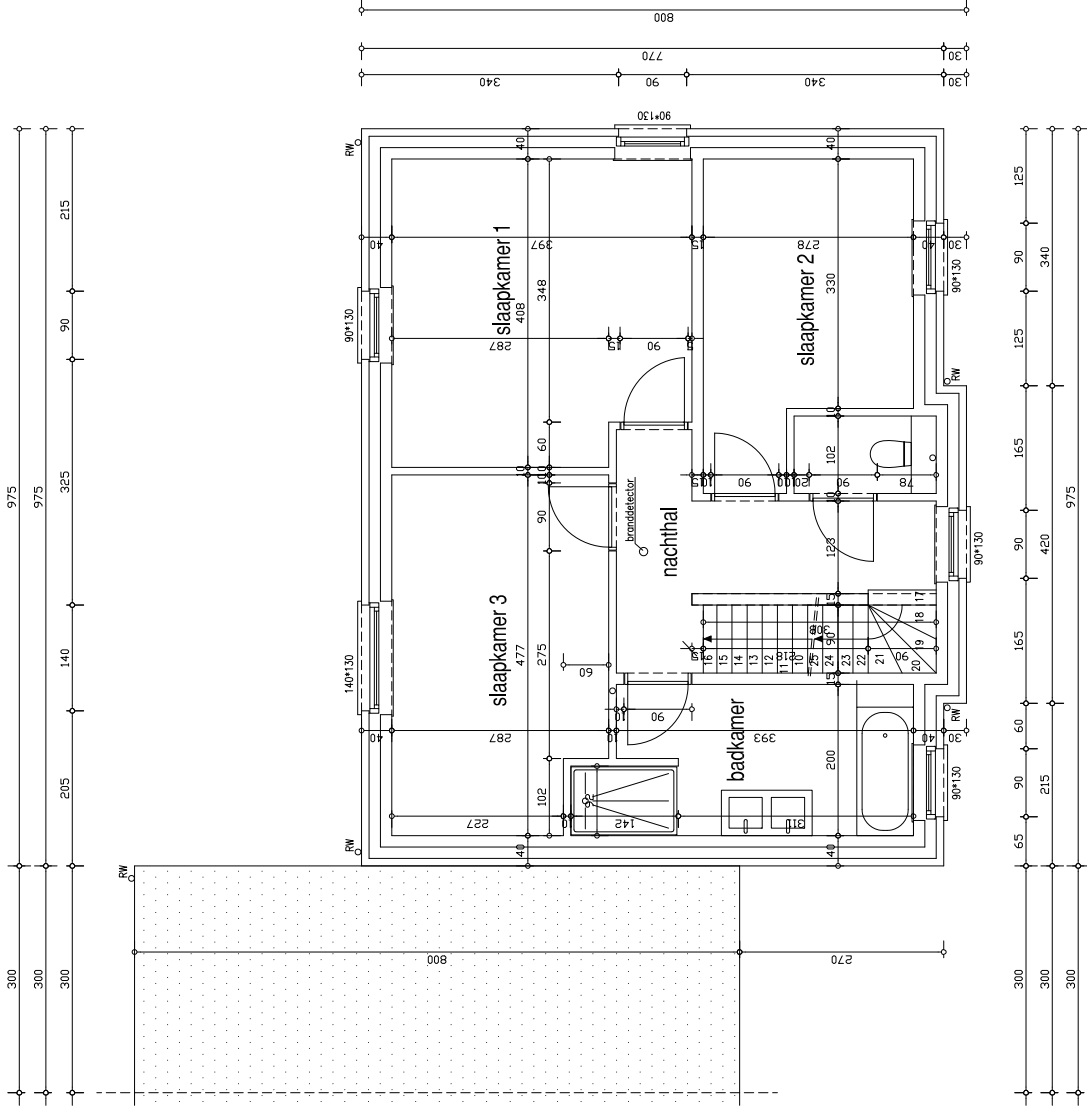

LOCHRISTI - WILGENHOF LOT 10

ZIJGEVEL LINKS

LOCHRISTI - WILGENHOF LOT 10

ACHTERGEVEL

LOCHRISTI - WILGENHOF LOT 10

ZIJGEVEL RECHTS
LOCHRISTI - WILGENHOF LOT 10

VERDIEPING
opp. : 76.34 m²

LOCHRISTI - WILGENHOF LOT 10

ZOLDER
 opp. : 54.33 m²

LOCHRISTI - WILGENHOF LOT 10

Wenst U meer inlichtingen ?

Surf naar www.planenbouw.be of neem vrijblijvend contact met ons op.

Plan & Bouw

VERKAVELINGEN WONINGBOUW APPARTEMENTSBOUW

Grote Leiestraat 201
info@planenbouw.be