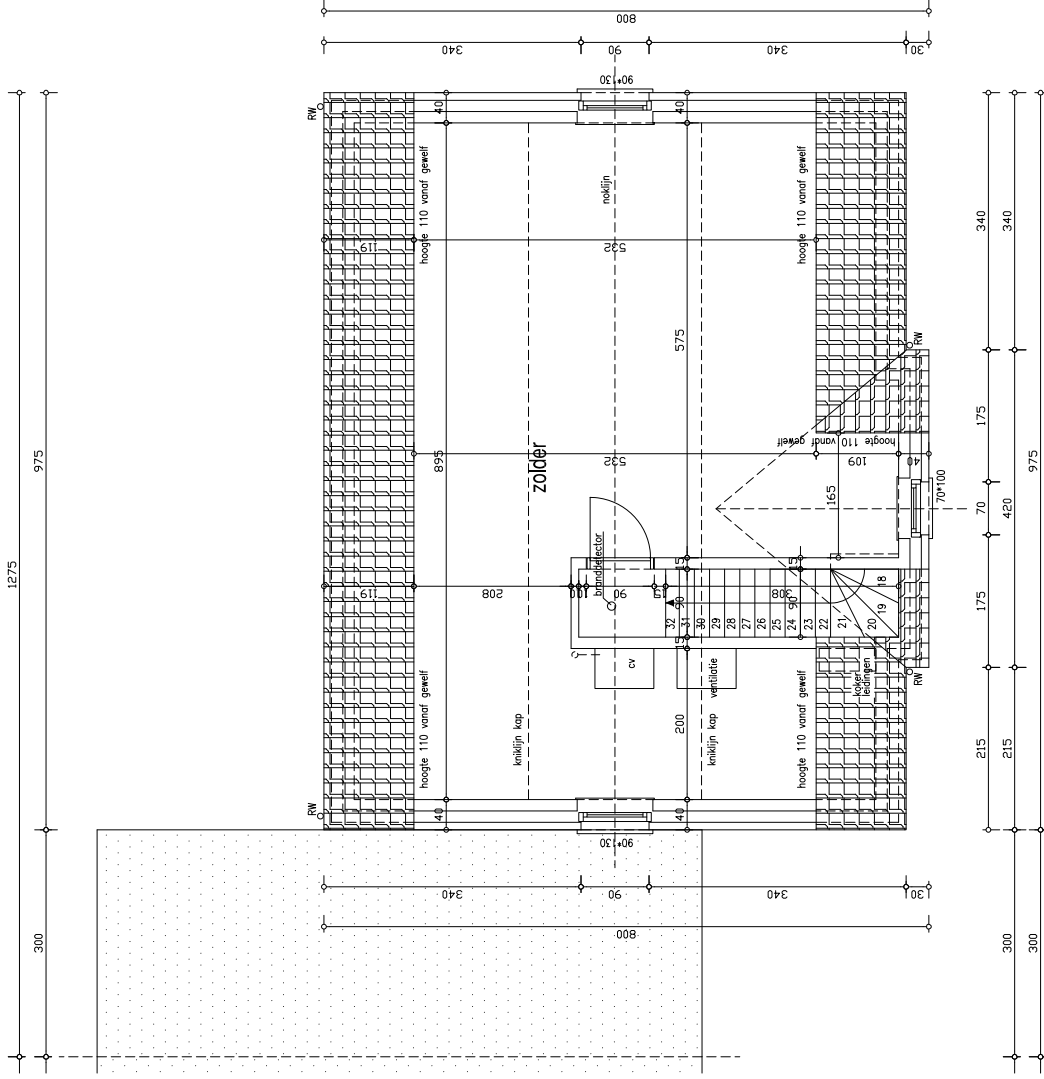

LOCHRISTI - WILGENHOF LOT 10

ZIJGEVEL LINKS

LOCHRISTI - WILGENHOF LOT 10

ACHTERGEVEL

LOCHRISTI - WILGENHOF LOT 10

ZIJGEVEL RECHTS
LOCHRISTI - WILGENHOF LOT 10

VERDIEPING
opp. : 76.34 m²

LOCHRISTI - WILGENHOF LOT 10

ZOLDER
 opp. : 54.33 m²

LOCHRISTI - WILGENHOF LOT 10

Wenst U meer inlichtingen ?

Surf naar www.planenbouw.be of neem vrijblijvend contact met ons op.

Plan & Bouw

VERKAVELINGEN WONINGBOUW APPARTEMENTSBOUW

Grote Leiestraat 201
info@planenbouw.be