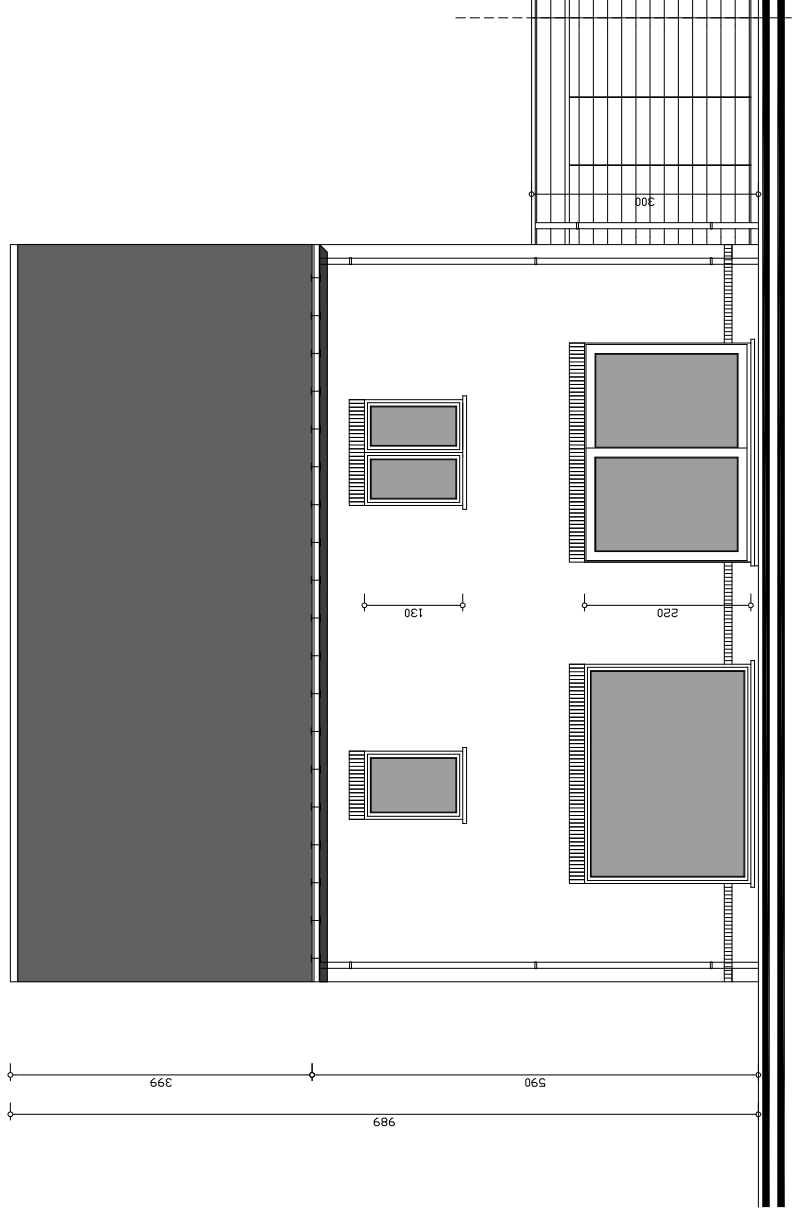

LOCHRISTI - WILGENHOF LOT 10

ZIJGEVEL LINKS

LOCHRISTI - WILGENHOF LOT 10

ACHTERGEVEL

LOCHRISTI - WILGENHOF LOT 10

ZIJGEVEL RECHTS
LOCHRISTI - WILGENHOF LOT 10

VERDIEPING
opp. : 76.34 m²

LOCHRISTI - WILGENHOF LOT 10

ZOLDER
 opp. : 54.33 m²

LOCHRISTI - WILGENHOF LOT 10

Wenst U meer inlichtingen ?

Surf naar www.planenbouw.be of neem vrijblijvend contact met ons op.

Plan & Bouw

VERKAVELINGEN WONINGBOUW APPARTEMENTSBOUW

Grote Leiestraat 201
info@planenbouw.be