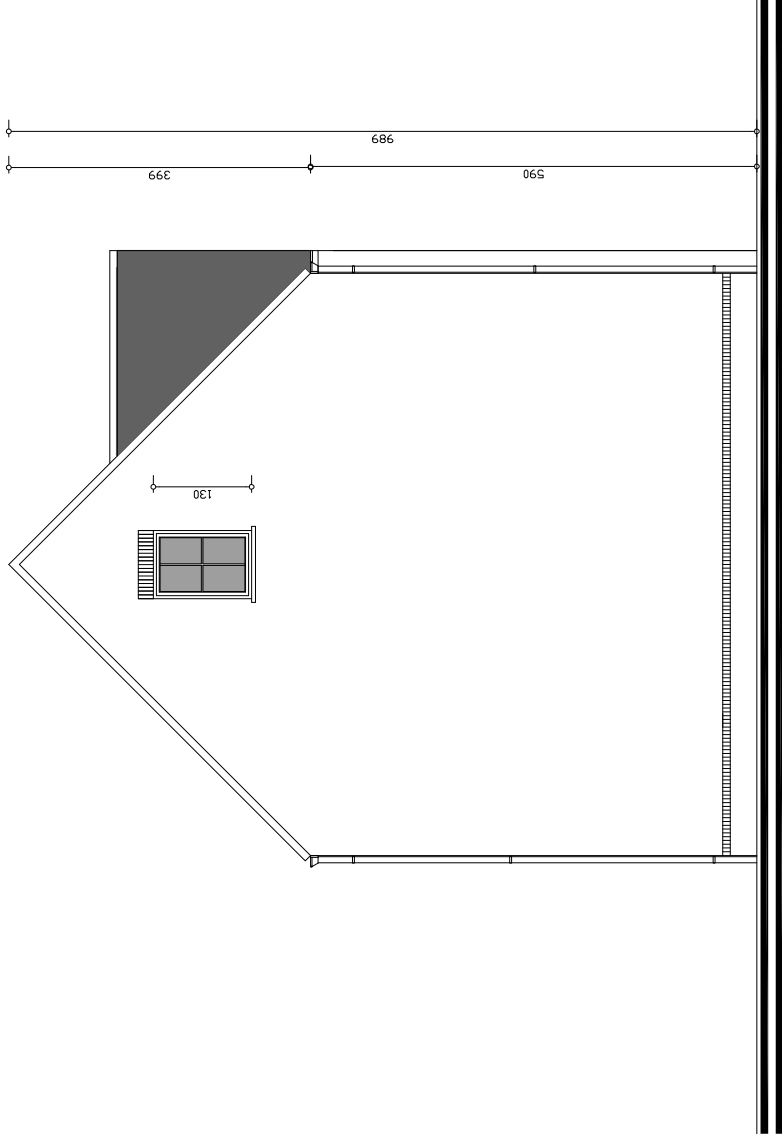

LOCHRISTI - WILGENHOF LOT 10

ZIJGEVEL LINKS

LOCHRISTI - WILGENHOF LOT 10

ACHTERGEVEL

LOCHRISTI - WILGENHOF LOT 10

ZIJGEVEL RECHTS
LOCHRISTI - WILGENHOF LOT 10

VERDIEPING
opp. : 76.34 m²

LOCHRISTI - WILGENHOF LOT 10

ZOLDER
 opp. : 54.33 m²

LOCHRISTI - WILGENHOF LOT 10

Wenst U meer inlichtingen ?

Surf naar www.planenbouw.be of neem vrijblijvend contact met ons op.

Plan & Bouw

VERKAVELINGEN WONINGBOUW APPARTEMENTSBOUW

Grote Leiestraat 201
info@planenbouw.be