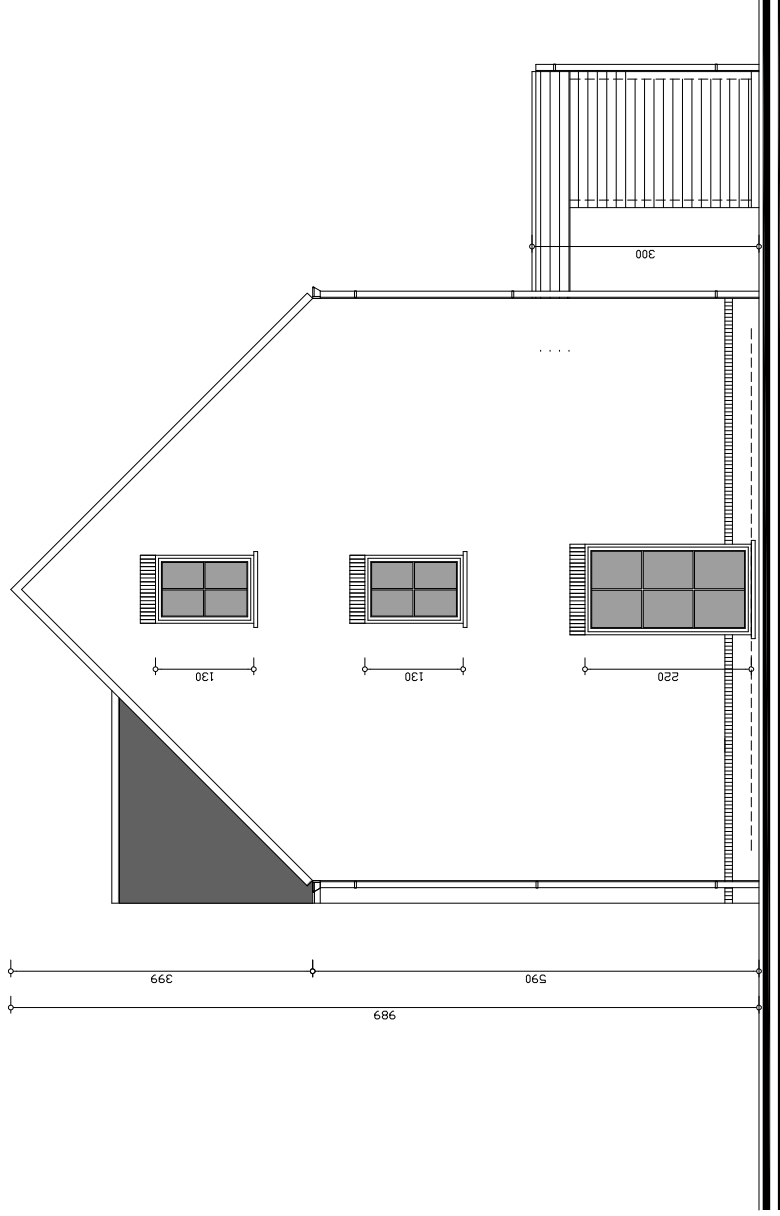

LOCHRISTI - WILGENHOF LOT 10

ZIJGEVEL LINKS

LOCHRISTI - WILGENHOF LOT 10

ACHTERGEVEL

LOCHRISTI - WILGENHOF LOT 10

ZIJGEVEL RECHTS
LOCHRISTI - WILGENHOF LOT 10

VERDIEPING
opp. : 76.34 m²

LOCHRISTI - WILGENHOF LOT 10

ZOLDER
 opp. : 54.33 m²

LOCHRISTI - WILGENHOF LOT 10

Wenst U meer inlichtingen ?

Surf naar www.planenbouw.be of neem vrijblijvend contact met ons op.

Plan & Bouw

VERKAVELINGEN WONINGBOUW APPARTEMENTSBOUW

Grote Leiestraat 201
info@planenbouw.be