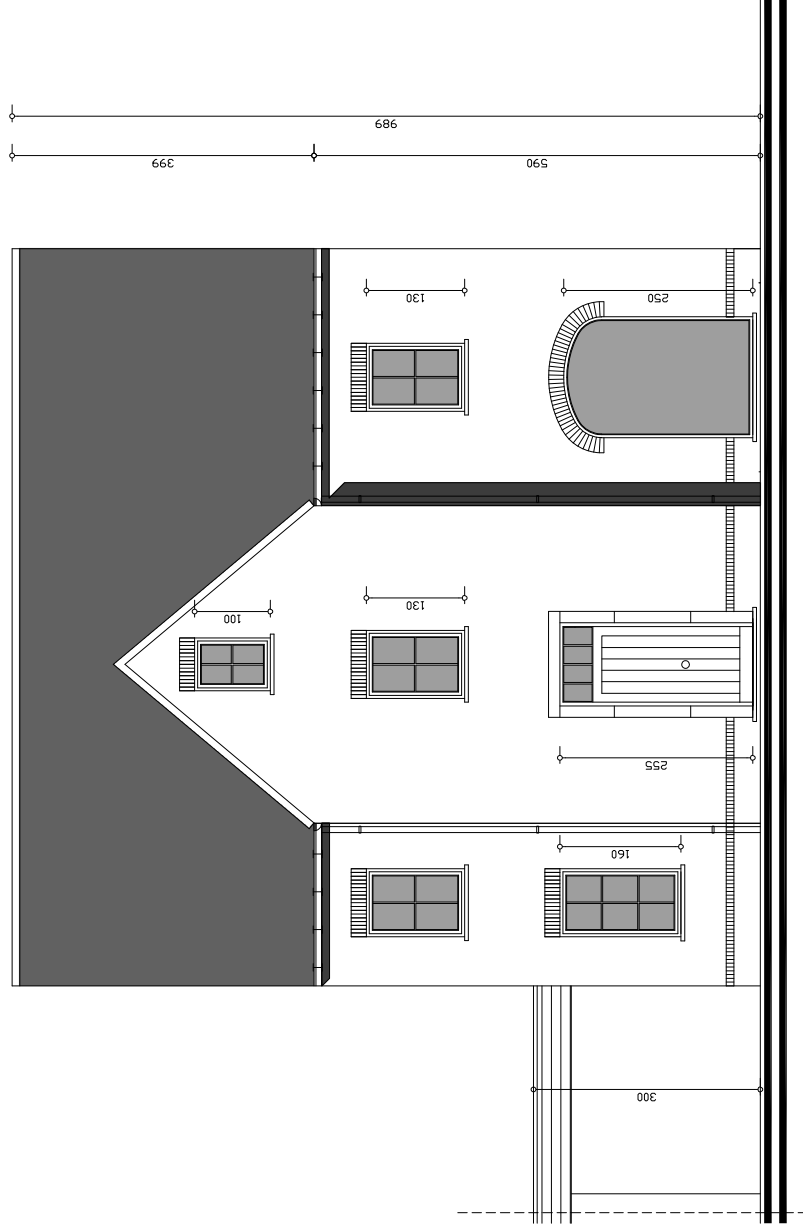

VOORGEVEL

LOCHRISTI - WILGENHOF LOT 10